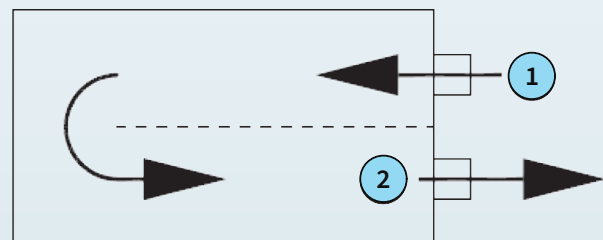

- A Bänk
- B Tömningsledning
- C Rörledning mot stös
- D Spolvattenledning