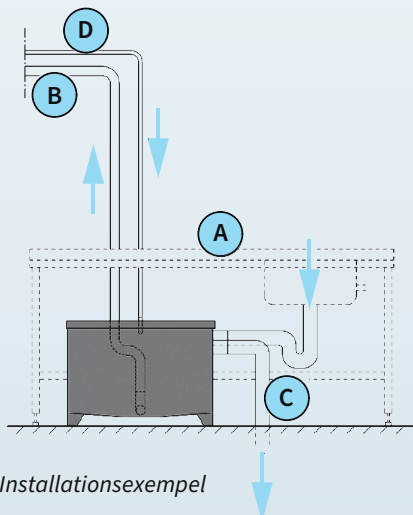

Collector CS-F-Mini är tillverkad i rostfritt stål och har in- och utlopp svetsade mot samma kortsida på behållaren för att underlätta ledningsdragning i små utrymmen.

Fettavskiljare har inspektionslock (skruvlock) för inspektion och rengöring. Locket sluter tätt mot

gummitätningar för att minska risk för att oönskade odörer sprider sig i lokalen.

Tömningsrör placerat på ovansida tank för montering av tryckledning för vidare anslutning till exempelvis tömningsskåp i fasad. Dimensionerande flöde: 0,5 L/s Dessa typer av fettavskiljare kräver i regel godkännande av VA-ägare/kommun.

## Modellspecifikationer

(Alla mått i mm)

Mått angivna med "VG" avser mått till vattengång.

- 1 Inlopp
- 2 Utlopp
- 3 Anslutning, tömning
- 4 Spolrör 3/4" (tillbehör)
- 5 Lock, öppningsbart

## Installation

Tömning kan utföras från fasad eller motsvarande med rörledning (ingår ej) mellan avskiljare och tömningsställe. Installation av Collector CS-F-Mini kräver tillstånd från kommunen.

Installationsexempel