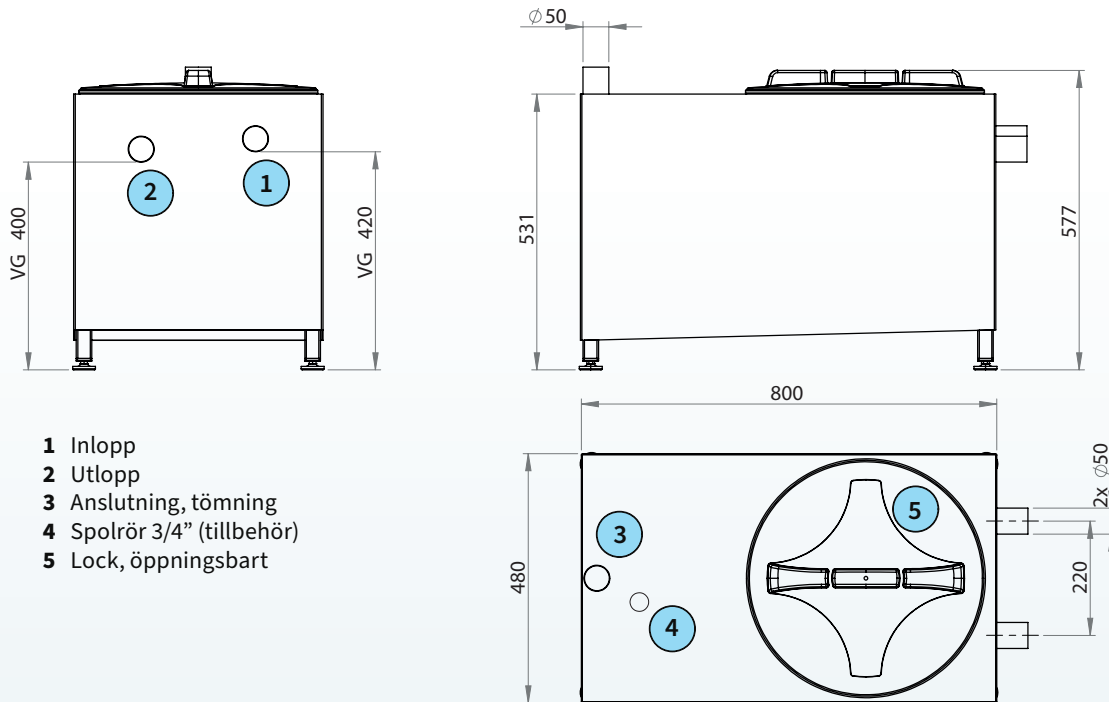

Collector CS-F-Mini är tillverkad i rostfritt stål och har in- och utlopp svetsade mot samma kortsida på behållaren för att underlätta ledningsdragning i små utrymmen.

Fettavskiljare har inspektionslock (skruvlock) för inspektion och rengöring. Locket sluter tätt mot

gummitätningar för att minska risk för att oönskade odörer sprider sig i lokalen.

Tömningsrör placerat på ovansida tank för montering av tryckledning för vidare anslutning till exempelvis tömningsskåp i fasad. Dimensionerande flöde: 0,5 L/s Dessa typer av fettavskiljare kräver i regel godkännande av VA-ägare/kommun.

## Modellspecifikationer

(Alla mått i mm)

Mått angivna med "VG" avser mått till vattengång.

- 1 Inlopp
- 2 Utlopp
- 3 Anslutning, tömning
- 4 Spolrör 3/4" (tillbehör)
- 5 Lock, öppningsbart