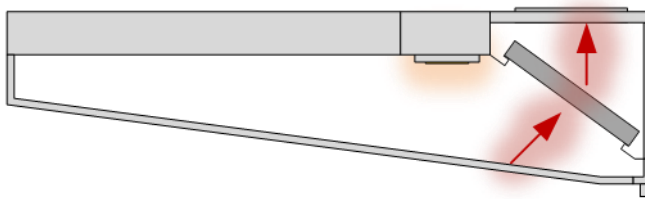

Bioterapia TraHOOD

Produktblad

Produktnamn: Bioterapia TraHOOD FV-LT
Produktbeskrivning: Kökskåpa
Tillverkare: Bioterapia Technologies AB
Produktblad upprättad av: Pierre Blankenburg
Datum: 2021-07-01

TraHOOD FV-LT

Frånluftskåpa för låga takhöjder monterad mot vägg.

Kökskåpa över fett producerande utrustning, tex spis, stekbord och fritös.
Antal filter i kåpan bestäms av köksmöblering och frånluftsfloëdet.
Ritning levereras för granskning och godkännande innan beställning.

Mått

Längd 700 – 2900 mm (vid längre längder tillverkas två kåpor med öppna gavlar)

Djup 700 – 1200 mm

Höjd 480 mm

Längd- och Djupmått är flexibla och finns i steg om 10mm i tillverkningsintervallet.

Specificering av kåpa