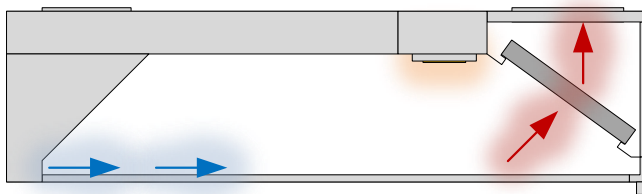

Frånluftskåpa med styrluft monterad mot vägg.

Kökskåpa över fett producerande utrustning, tex spis, stekbord och fritös.
 Antal filter i kåpan bestäms av köksmöblering och frånluftsfliödet.
 Ritning levereras för granskning och godkännande innan beställning.

Kökskåpan tillverkas på beställning

- Fabriksmonterad kåpa med frånluft och styrluft
 - Styrluft
 - Ger kåpan ett bättre osuppfångningsförmåga
 - Stabiliserar och driver det stigande matoset mot filtren
 - Förhindrar förorenad luft att läcka ut ur kåpan
 - Frånluftsfliödet kan minskas med upp till 20%
- Tillverkad i Rostfritt stål EN 1.4301 / AISI 304
- Filterhus kan utrustas med Bioteria VENT BioSystem, Biologiskt fettreduceringsystem.
- Bioterias Dubbelfilter, högeffektivt kombinationsfilter Lamellfilter och Stickat filter
 - Ökad brandsäkerhet
 - Enkel rengöring då filtret är delbart
 - Filtret är inte flödes känsligt som tex cyklonfilter
- Mätuttag
- Utvändig eller infälld LED belysning i tåthetsklass IP 65
- Ventil för fett tömning
- Tillval:
 - Tillverkad i Rostfritt stål EN 1.4016 / AISI 430
 - Täckmantel från överkant kåpa till undertak
 - Injusteringsspjäll
 - Nedtagbart fettkärl
 - Ansulex brandsläcksystem

Mått

Längd 1000 – 2900 mm (vid längre längder tillverkas två kåpor med öppna gavlar)

Djup 1000 – 1500 mm

Höjd 480 mm

Längd- och Djupmått är flexibla och finns i steg om 10mm i tillverkningsintervallet.

Specificering av kåpa