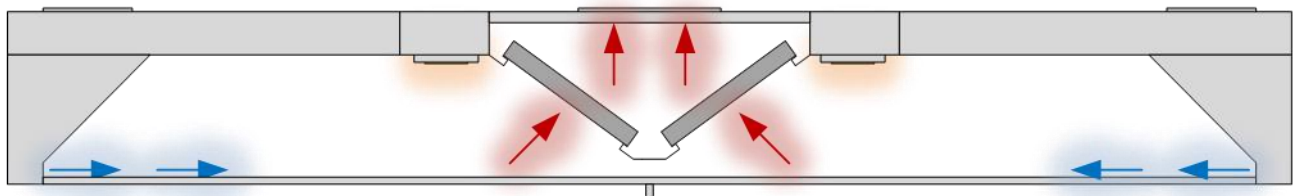

Frånluftskåpa med styrluft av centrummodell för köksöar.

Kökskåpa över fett producerande utrustning, tex spis, stekbord och fritös.
 Antal filter i kåpan bestäms av köksmöblering och frånluftsflödet.
 Ritning levereras för granskning och godkännande innan beställning.

Kökskåpan tillverkas på beställning

- Fabriksmonterad kåpa med frånluft och styrluft
 - Styrluft
 - Ger kåpan ett bättre osuppfångningsförmåga
 - Stabiliserar och driver det stigande matoset mot filtren
 - Förhindrar förorenad luft att läcka ut ur kåpan
 - Frånluftsflödet kan minskas med upp till 20%
- Tillverkad i Rostfritt stål EN 1.4301 / AISI 304
- Filterhus kan utrustas med Bioteria VENT BioSystem, Biologiskt fettreduceringsystem.
- Bioterias Dubbfilter, högeffektivt kombinationsfilter Lamellfilter och Stickat filter
 - Ökad brandsäkerhet
 - Enkel rengöring då filtret är delbart
 - Filtret är inte flödes känsligt som tex cyklonfilter
- Mätuttag
- Utvärdig eller infälld LED belysning i tåthetsklass IP 65
- Ventil för fett tömning
- Tillval:
 - Tillverkad i Rostfritt stål EN 1.4016 / AISI 430
 - Täckmantel från överkant kåpa till undertak
 - Injusteringsspjäll
 - Nedtagbart fettkärl
 - Ansulex brandsläcksystem

Mått

Längd 1400 – 2900 mm (vid längre längder tillverkas två kåpor med öppna gavlar)

Djup 2000 – 2800 mm

Höjd 480 mm

Längd- och Djupmått är flexibla och finns i steg om 10mm i tillverkningsintervallet.

Specificering av kåpa