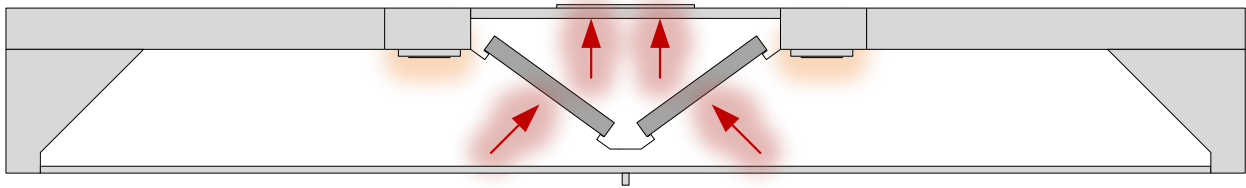

Bioteria TraHOOD

Produktblad

Produktnamn: Bioteria TraHOOD FC
Produktbeskrivning: Kökskåpa
Tillverkare: Bioteria Technologies AB
Produktblad upprättad av: Pierre Blankenburg
Datum: 2021-07-01

TraHOOD FC

Frånluftskåpa av centrummodell för köksöar.

Kökskåpa över fett producerande utrustning, tex spis, stekbord och fritös.
Antal filter i kåpan bestäms av köksmöblering och frånluftsfloдет.
Ritning levereras för granskning och godkännande innan beställning.

Mått

Längd 1400 – 2900 mm (vid längre längder tillverkas två kåpor med öppna gavlar)

Djup 1600 – 2600 mm

Höjd 480 mm

Längd- och Djupmått är flexibla och finns i steg om 10mm i tillverkningsintervallet.

Specificering av kåpa