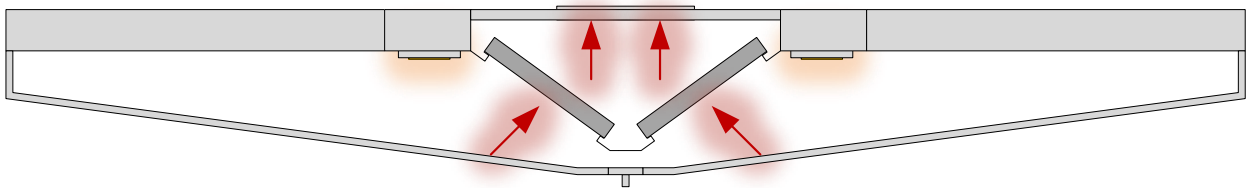

Bioterapia TraHOOD

Produktblad

Produktnamn: Bioterapia TraHOOD FC-LT
 Produktbeskrivning: Kökskåpa
 Tillverkare: Bioterapia Technologies AB
 Produktblad upprättad av: Pierre Blankenburg
 Datum: 2021-07-01

TraHOOD FC-LT

Frånluftsåpa av centrummodell för köksöar och låga takhöjder.

Kökskåpa över fett producerande utrustning, tex spis, stekbord och fritös.
 Antal filter i kåpan bestäms av köksmöblering och frånluftsflödet.
 Ritning levereras för granskning och godkännande innan beställning.

Mått

Längd 1400 – 2900 mm (vid längre längder tillverkas två kåpor med öppna gavlar)

Djup 1400 – 2000 mm

Höjd 480 mm

Längd- och Djupmått är flexibla och finns i steg om 10mm i tillverkningsintervallet.

Specificering av kåpa