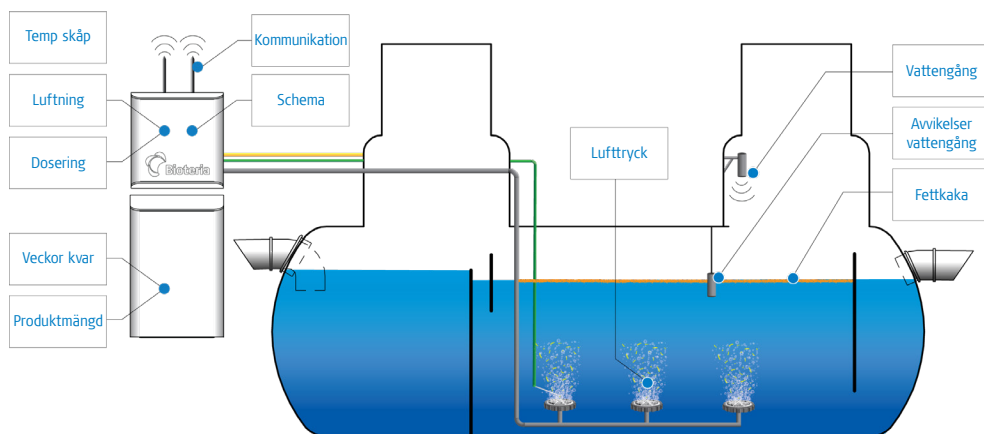

Fjärrövervakning och fjärrstyrning

Genom uppkopplade sensorer står fettavskiljaren i ständig övervakning. Om något inte står rätt till med din fettavskiljare kan vi snabbt vara på plats eller t o m åtgärda problemet på distans.

Ökad kontroll och kvalitet i ledningsnätet

Med Smart Bioremote skapar vi helt nya möjligheter att få full kontroll och framförhållning på vattenflöden, temperaturer och vattenkvalitet i ledningsnätet.