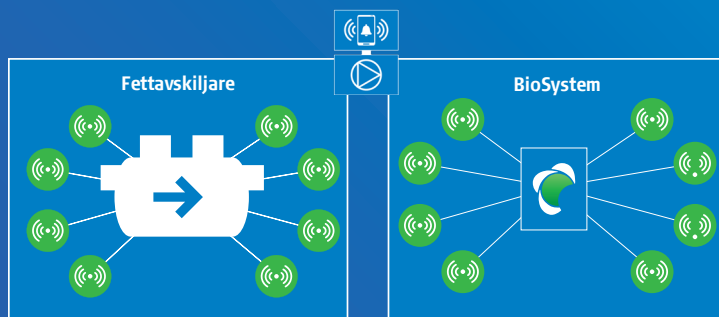

# Smart Bioremote

- En svensk biorevolution och den del av BioConcept City

Bioteria är världsledande inom biotekniska lösningar för fettproblem och effektiv waste management. Med Smart Bioremote kan vi nu koppla upp fettavskiljare men också själva biosystemet. Via fjärrövervakning och fjärrstyrning kan problem som dyker upp åtgärdas direkt och även förhindras innan det uppstår.

## Smart Bioremote

- uppkopplad och smart fettavskiljning

GOR Maintenance Program med Smart Bioremote är ett skräddarsytt och uppkopplat drift- och underhållsprogram för fettavskiljare. Genom att koppla upp fettavskiljaren med Smart Bioremote står fettavskiljaren i ständig övervakning och möjliggör ett mer proaktivt drift- och underhållsarbete av Bioterias tekniker. Du som kund får ökad kvalitet och betydligt mer driftsäker anläggning.

## Ökad kontroll och kvalitet i ledningsnätet

Med Smart Bioremote skapar vi helt nya möjligheter att få full kontroll och framförhållning på vattenflöden, temperaturer och vattenkvalitet i ledningsnätet.

### Smart Bioremote

Smart Bioremote för fettavskiljare möjliggör att din fettavskiljare kan kommunicera med andra uppkopplade enheter. Genom att kommunicera till diskmaskiner, pumpstationer, bokningssystem och till och med menyer skapar vi helt nya möjligheter att få full kontroll och framförhållning på vattenflöden, temperaturer och vattenkvalitet i ledningsnätet, både uppströms och nedströms.