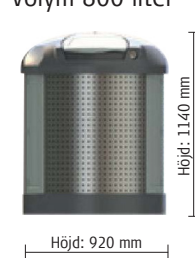

BioLook Flat 800

Volym 800 liter

Integrerad luktkontroll

- Integrerat biologisk luktkontroll med ORS BioSystem (*se separat produktblad*)
- Drift- och underhållsprogram ORS Maintenance Program (*se separat produktblad*)

Egenskaper

- Hållbar konstruktion. Behållarna är testade för fyllnadskapacitet, stöttålighet och materialets beständighet enligt standarden EN 130711/13071-2
- Säker i samband med tömning enligt ISO 21898 och SWL 2250 kg (Safe Working Load)
- Lyftring testad enligt standarden 13155+A2

- Integrerad biologisk luktkontroll - ORS BioSystem

Komponenter

- ORS BioSystem - biologiskt luktreduceringssystem
- Påfyllningslock
- Lyftsäckar

Tillbehör

- Lås för topplock och tömningslucka
- Specialsäck för glas
- Möjlighet till delad behållare för två fraktioner
- Eget tryck/logotype