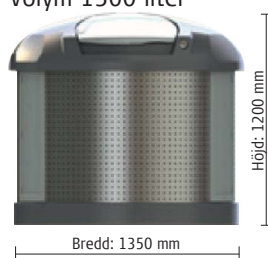

BioLook Flat 1300

Volym 1300 liter