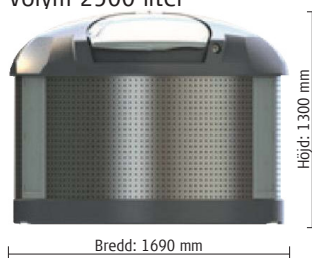

Användningsområde

BioLook Flat är en luktfri avfallsbehållare med stor kapacitet som delvis är förlagd under mark, vilket spar utrymme och ger minskat tömningsbehov. BioLook Flat levereras med ett integrerat biologiskt system för luktkontroll som eliminerar lukt även då tömningen sker mer sällan. BioLook Flat kan användas enskilt eller med fördel som ett komplement till Bioterias Biobod (*se separat produktblad*).

Material & konstruktion

Bioterias BioLook Flat är tillverkad av rotationsgjutet plast (polyeten) med metalldelar i rostfritt stål. Behållaren är vattentät och har den högsta lyftkapaciteten på marknaden. Det kraftfulla materialet motstår hårda nordiska väderförhållanden och temperaturväxlingar. Behållaren är UB-beständig och 100 % återvinningsbar. BioLook Flat finns i tre storlekar, 2500 liter, 1300 liter och 800 liter.

BioLook Flat 2500

Volym 2500 liter