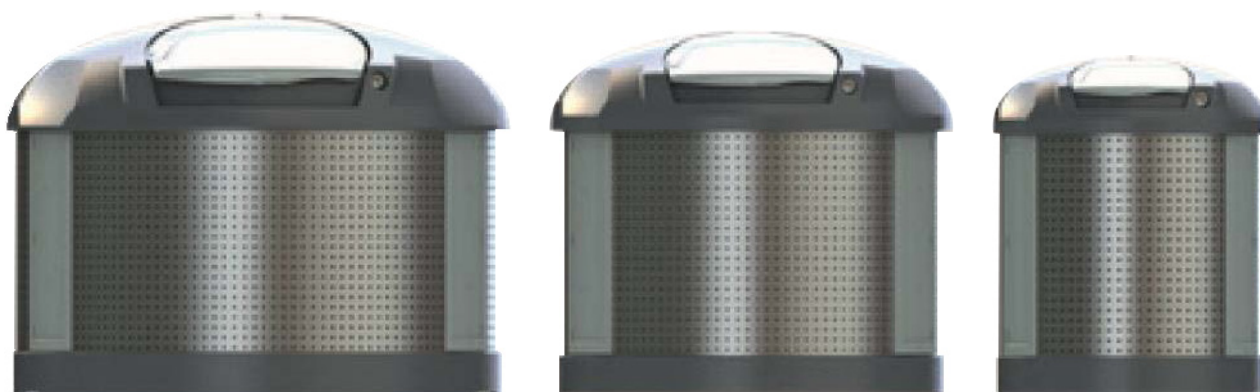

# BioLook Flat

Luktfri avfallsbehållare  
med ORS BioSystem

Avfallsteknik

## Produktbeskrivning

BioLook Flat är en robust, elegant och garanterat luktfri behållare för avfall. BioLook Flat kan användas som en enskild lösning eller med fördel som komplement till Bioterias miljöhus - Biobod.

## Användningsområde

BioLook Flat är en luktfri avfallsbehållare med stor kapacitet som delvis är förlagd under mark, vilket spar utrymme och ger minskat tömningsbehov. BioLook Flat levereras med ett integrerat biologiskt system för luktkontroll som eliminerar lukt även då tömningen sker mer sällan. BioLook Flat kan användas enskilt eller med fördel som ett komplement till Bioterias Biobod (*se separat produktblad*).

## Material & konstruktion

Bioterias BioLook Flat är tillverkad av rotationsgjutet plast (polyeten) med metalldelar i rostfritt stål. Behållaren är vattentät och har den högsta lyftkapaciteten på marknaden. Det kraftfulla materialet motstår hårda nordiska väderförhållanden och temperaturväxlingar. Behållaren är UB-beständig och 100 % återvinningsbar. BioLook Flat finns i tre storlekar, 2500 liter, 1300 liter och 800 liter.